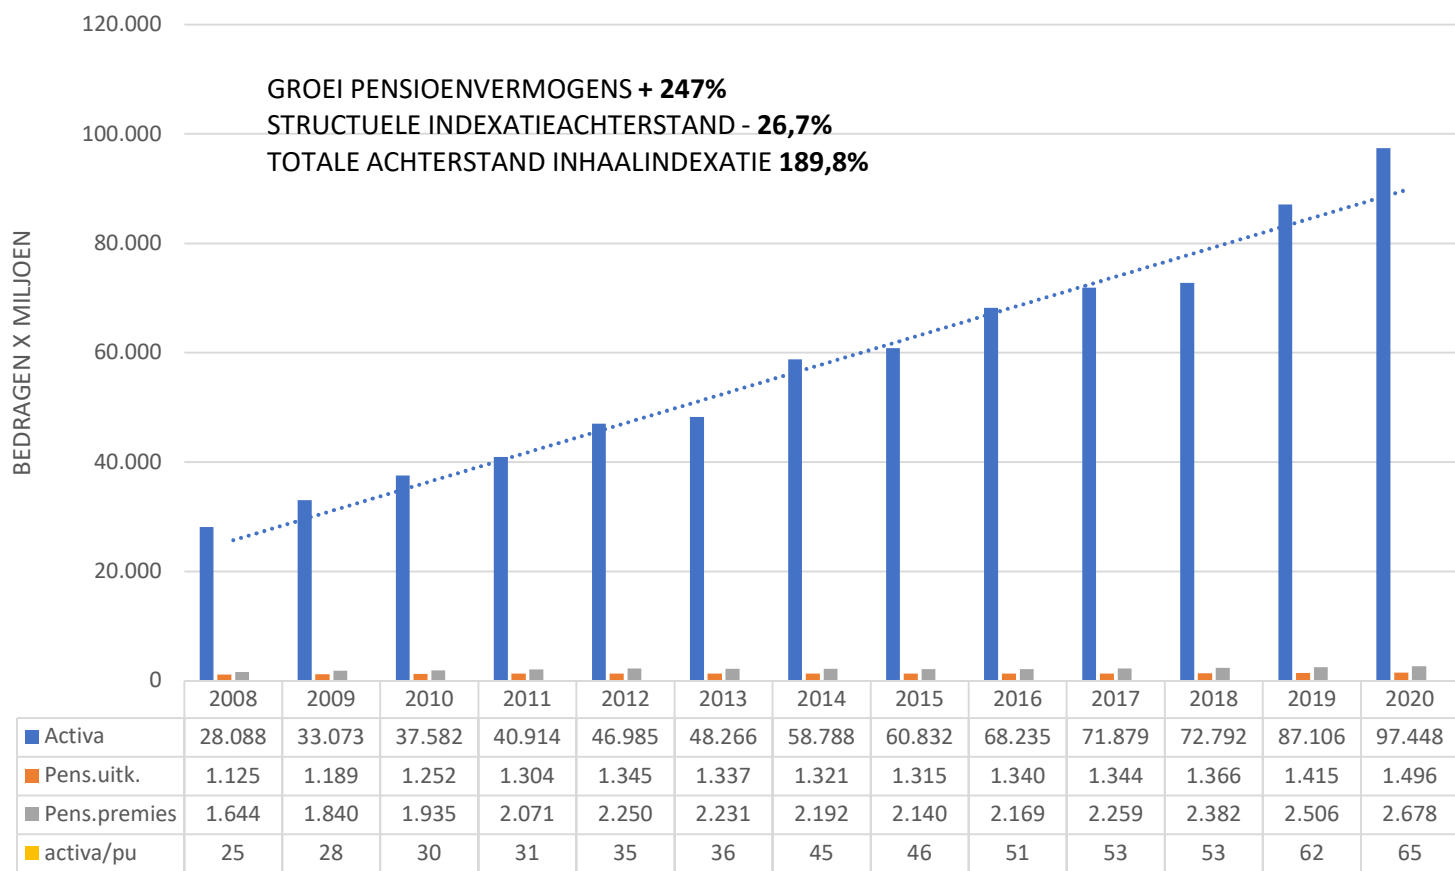

PMT PENSIOENVERMOGENS EN ACHTERSTAND INDEXATIES 2008-2020

Astitel

6 JUNI 2021

JR PME CBS

Activa Pens.uitk. Pens.premies activa/pu Linear (Activa)